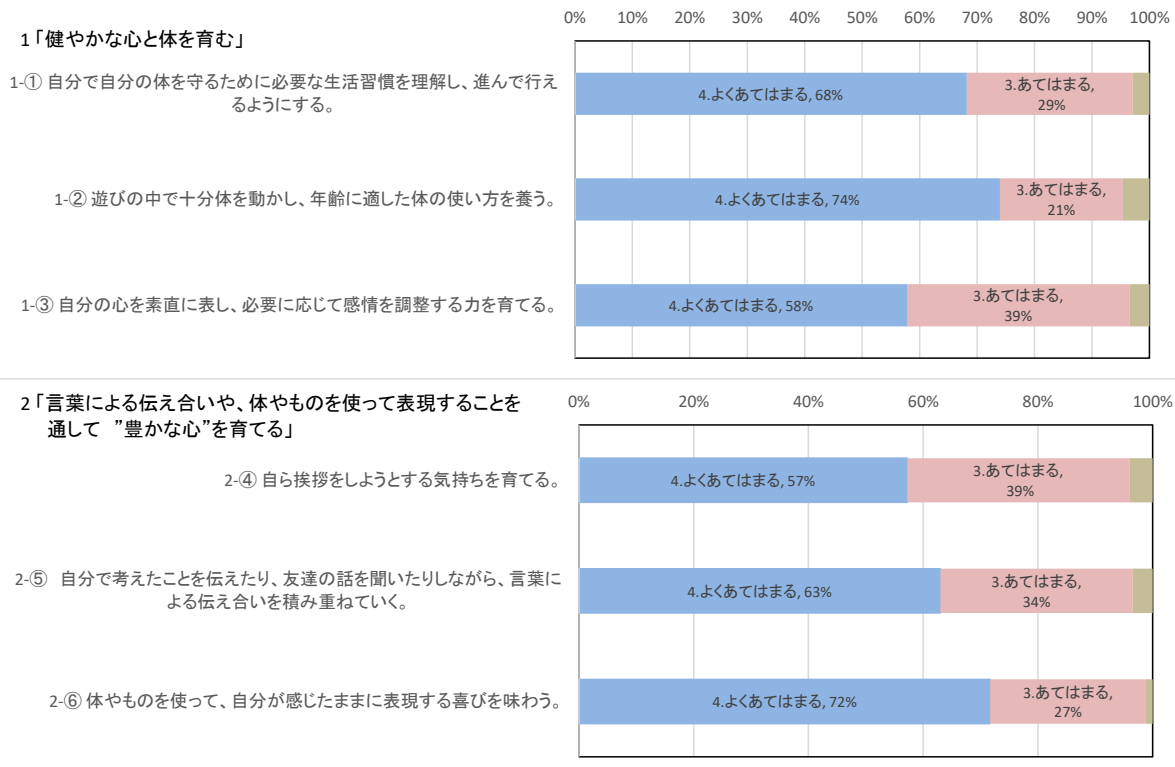

令和3年度幼稚園評価アンケート結果のお知らせ

令和4年2月に、「幼稚園評価アンケート」を実施させて頂きました。その際には、お忙しい中ご協力誠にありがとうございました。アンケート集計結果を紙面にてお知らせいたします。
今年度より、重点目標については、教員の自己評価も次項に掲載させて頂きます。合わせてご覧ください。
この結果を真摯に受け止めて、今後もより良い園経営を目指してまいります。

記

令和3年度 文京幼稚園評価 保護者アンケート

	年長		年中		年少		全体	
在籍者数	60名		61名		68名		189名	
アンケート回答数/回答率	53名	88.3%	57名	93.4%	63名	92.6%	173名	91.5%

※2. あまりあてはまらない
1. あてはまらないは、右端の余白部分で表しています。

令和3年度 保護者アンケート 重点目標と評価

※2. あまりあてはまらはい
1. あてはまらないは、右端
の で表しています。